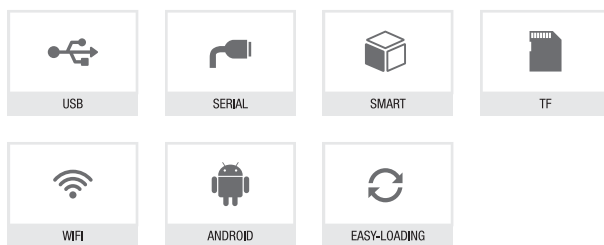

Acapulco

A8015

ALL IN ONE POS

Colori disponibili

Dimensioni

Larghezza	280mm
Lunghezza	300mm
Altezza	300mm
Peso	6,5Kg

Caratteristiche tecniche

CPU	Rockchip Rk3066 DualCore Cortex-A9 1.5 GHZ
RAM	DDR3 Nand Flash 4GB
STORAGE	SD 32GB
INTERNET	wifi module
OS	Android 4.1
TOUCH SCREEN	15" resistive (optional capacitive)
EXTERNAL PORT	Rs 232 x1, VGA x1, Rj45 x1 USB x4, Rj11 x1
DISPLAY	LCD 20x2

Caratteristiche elettriche

Alimentazione DC 12V 5AMP